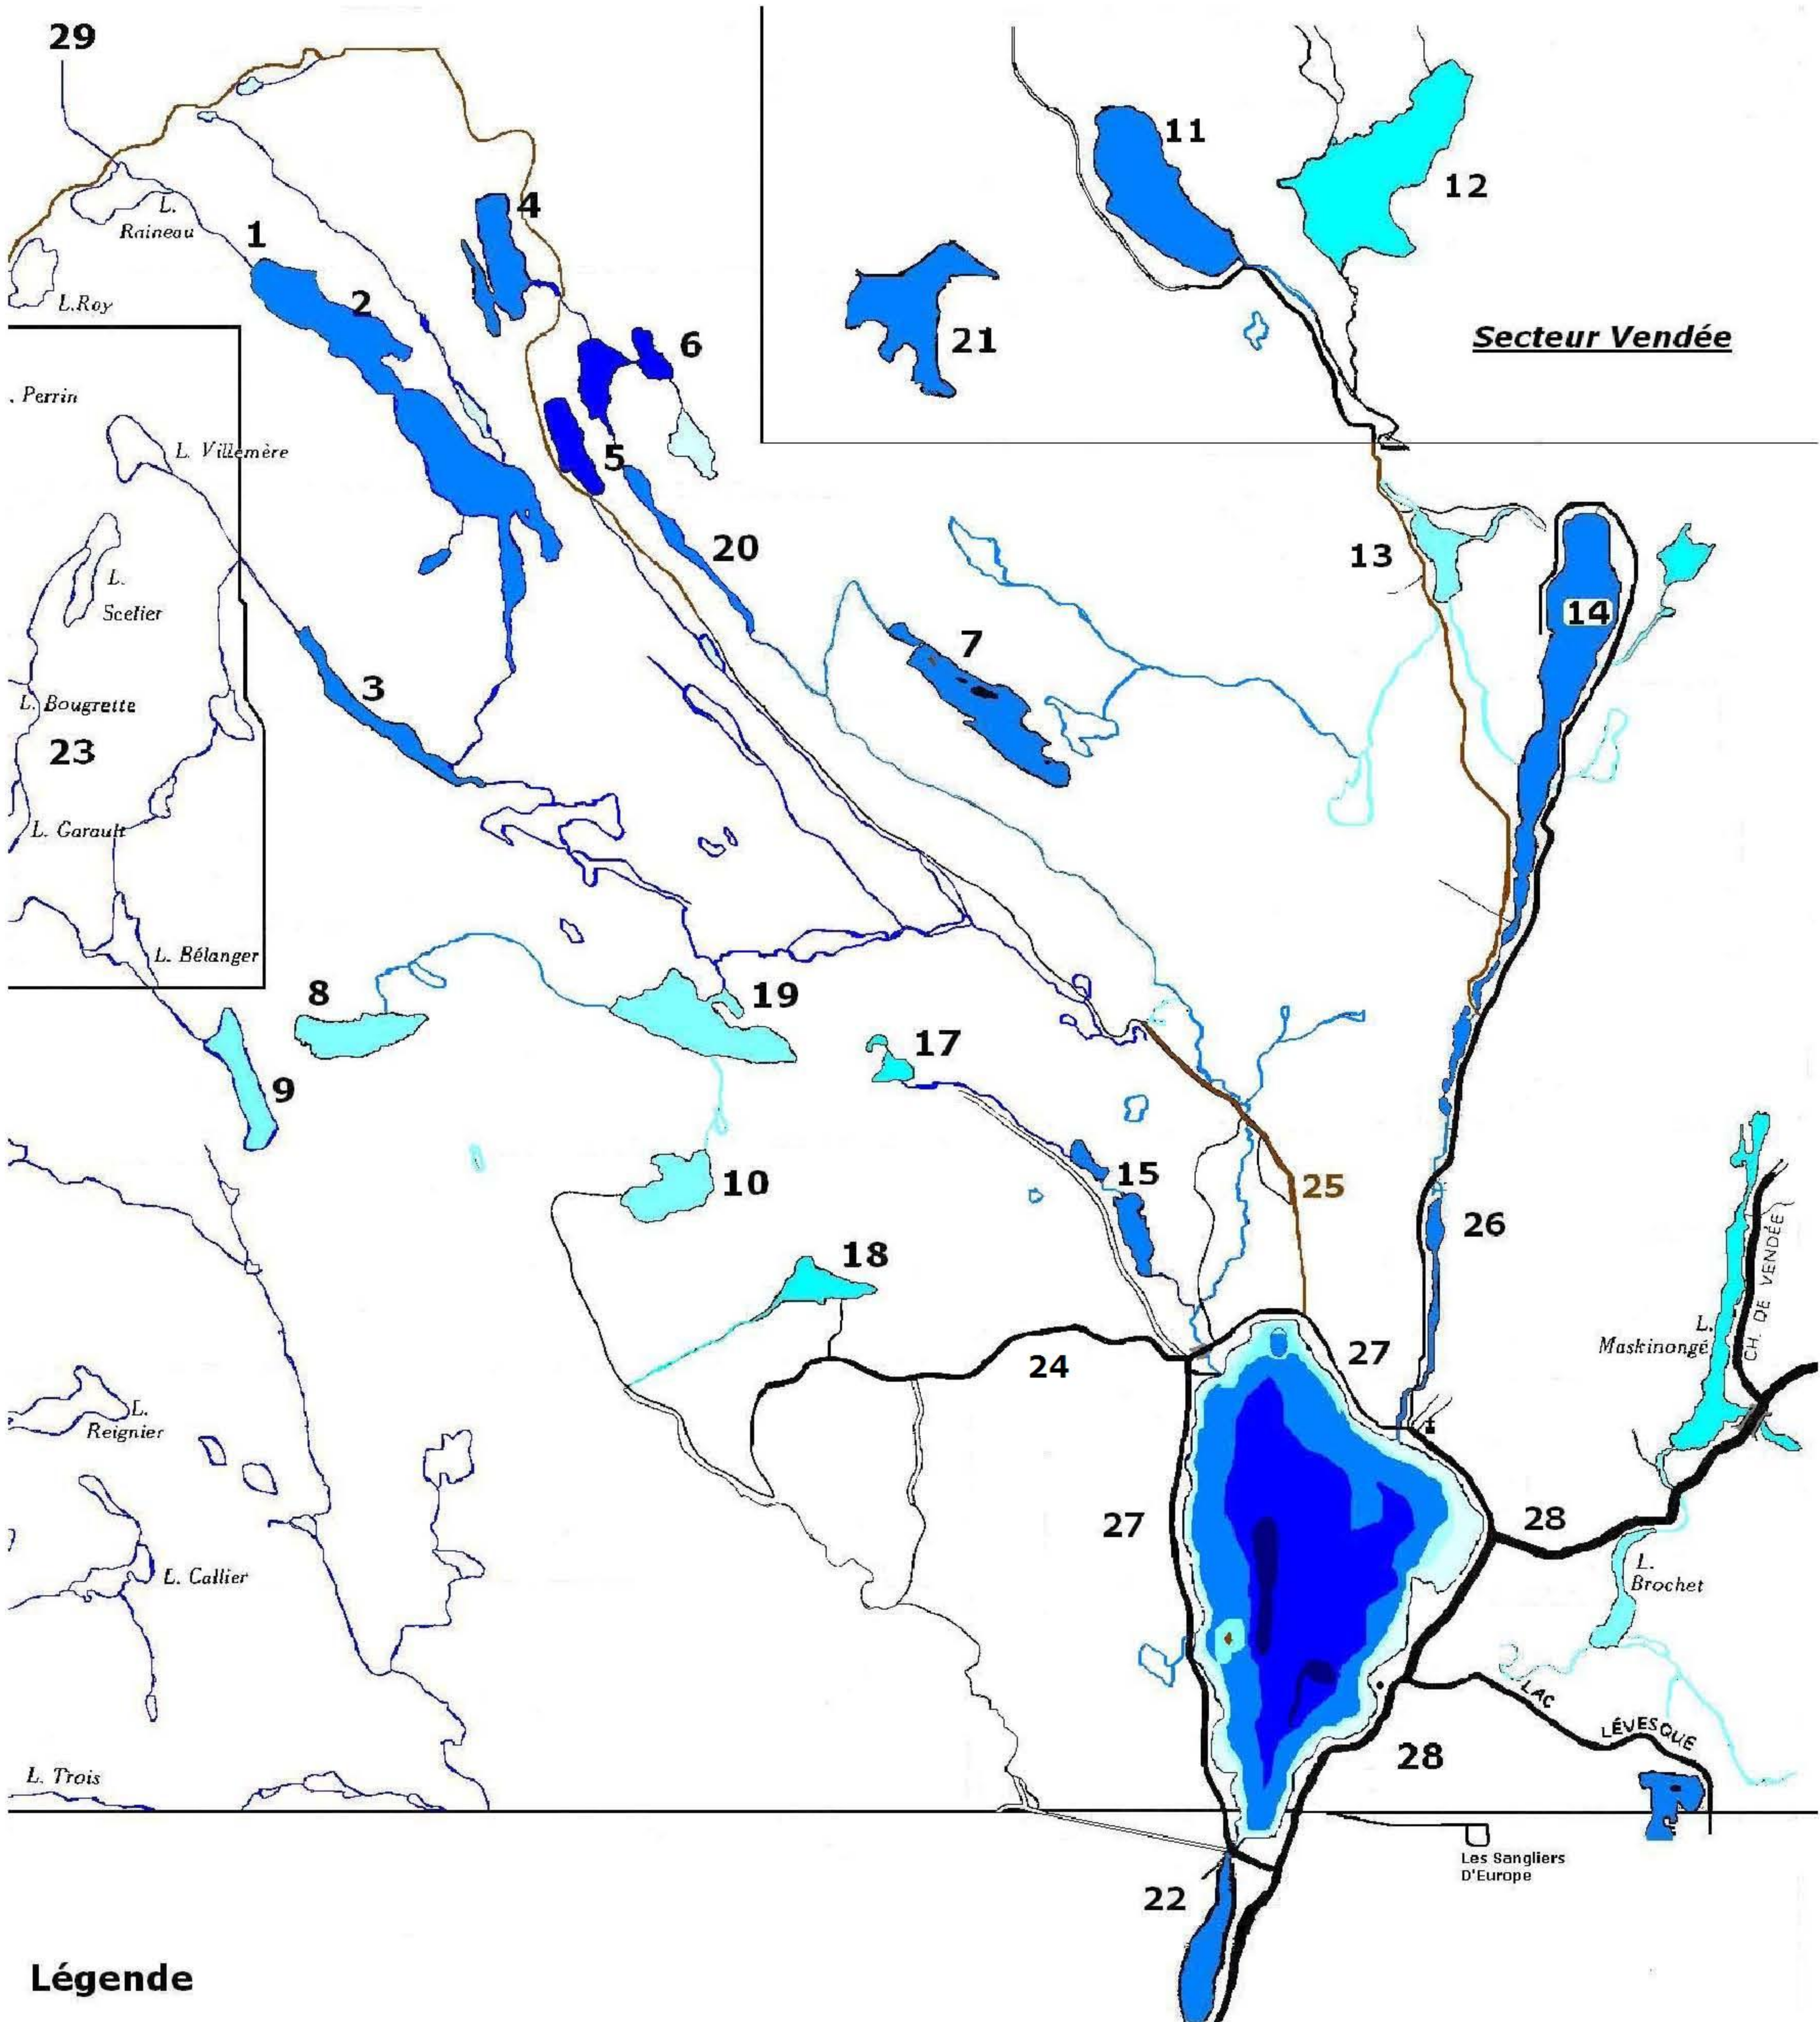

Association Chasse et Pêche Région Lac-des-Plages

2053, ch. du Tour-du-Lac, Lac-des-Plages, Qc, J0T 1K0

Courriel : acprldp@lacdesplages.com

Site web : www.lacdesplages.com/chassepeche

Légende

- | | | |
|--------------------|---------------------------|------------------------------|
| 1. Relais | 11. lac Saint-Paul | 21. lac Hulot |
| 2. lac la Rouge | 12. lac Saint-Jean | 22. lac des Îles / descente |
| 3. lac la Loutre | 13. Petit lac de la Carpe | 23. Pourvoirie Roger Fortier |
| 4. lac Chénier | 14. lac de La Carpe | 24. ch. Sioui |
| 5. lac Travers | 15. lac Maurice | 25. ch. du Chenail-du-Moine |
| 6. lac de la Fraye | 16. lac des Plages | 26. ch. du Lac-de-la-Carpe |
| 7. lac Chevreuil | 17. lac de La Poêle | 27. ch. du Tour-du-Lac |
| 8. Petit Lac Vert | 18. lac des Bois | 28. route 323 |
| 9. lac Tallulah | 19. lac du Bois Tombé | 29. Réserve Papineau-Labelle |
| 10. lac Bélisle | 20. lac La Marche | |